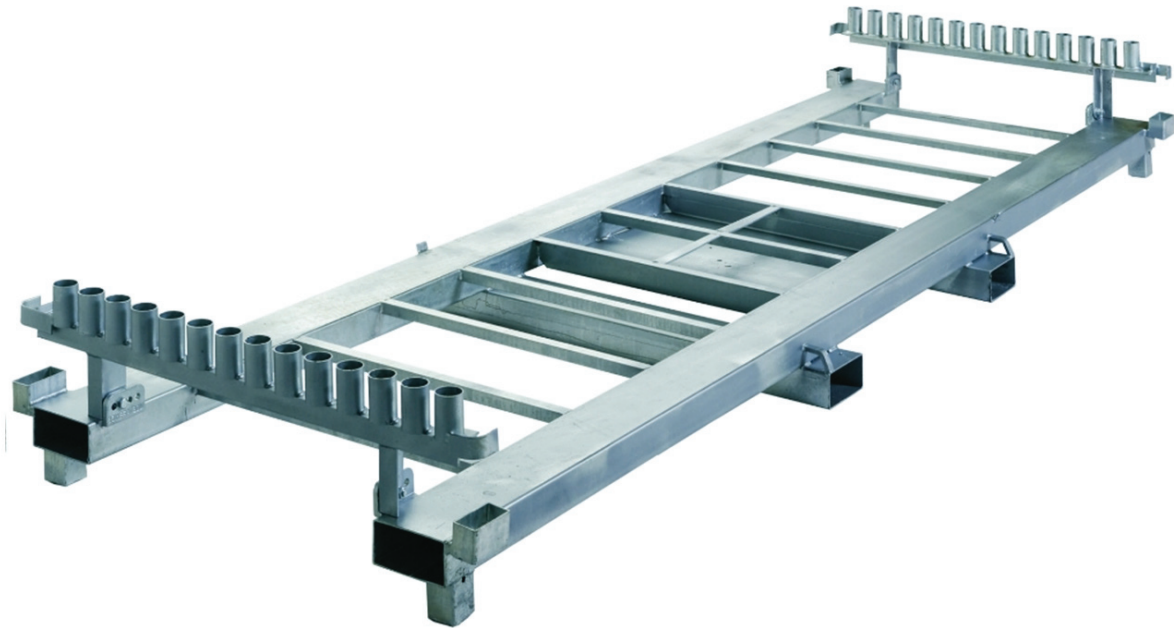

## Multifunktionspalette MF30 vertikal

### Technische Daten

Artikelnr.	G0103
Abmessung mm	3530 x 240 x 1140
Gewicht	178 Kg
Verpackungseinheit	1

**Max Ladung 1750 kg**  
**Universal Transport**  
**System**  
**Faltbare und stapelbar**  
**Für Zaun, fuß und**  
**Klammer**

Ein benutzerfreundliches Transportsystem für das einfache Aufbauen  
und Transportieren  
von Bauzäunen, Füßen und Klammern.

Bei diesem Transportgestell steht der Anwendungskomfort im Vordergrund. Eine abwechselnde Entnahme von Zäunen und Füßen, auch von einem LKW, sind hier problemlos garantiert. Die Zäune, Blöcke und Klammern lassen sich sicher und einfach über das Gelände verteilen. Problemloses Längs- und Querfahren der vollen Multifunktionspalette mittels Stapler. Die Füße können beim Transport nicht verrutschen und benötigen daher keine zusätzliche Transportsicherung. Bei einer Einlagerung der Palette können die Zauneinsteckhülsen bequem eingeklappt und vor allem platzsparend gestapelt werden.